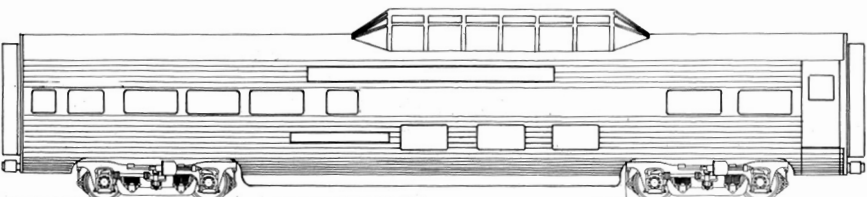

70' Sleeping Car  
 3051 Pullman (ATSF) \$15.00  
 3052 Pullman (NYC).. 15.00

70' Dome-Lounge Car  
 3061 Santa Fe.....\$19.50  
 3062 New York Cen... 19.50

70' Blunt-End Obser. Car  
 3071 Santa Fe.....\$16.50  
 3072 New York Cen... 16.50