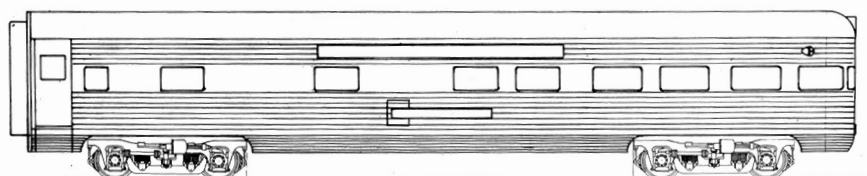

70' Sleeping Car  
 3051 Pullman (ATSF) \$15.00  
 3052 Pullman (NYC).. 15.00

70' Dome-Lounge Car  
 3061 Santa Fe.....\$19.50  
 3062 New York Cen... 19.50

70' Blunt-End Obser. Car  
 3071 Santa Fe.....\$16.50  
 3072 New York Cen... 16.50